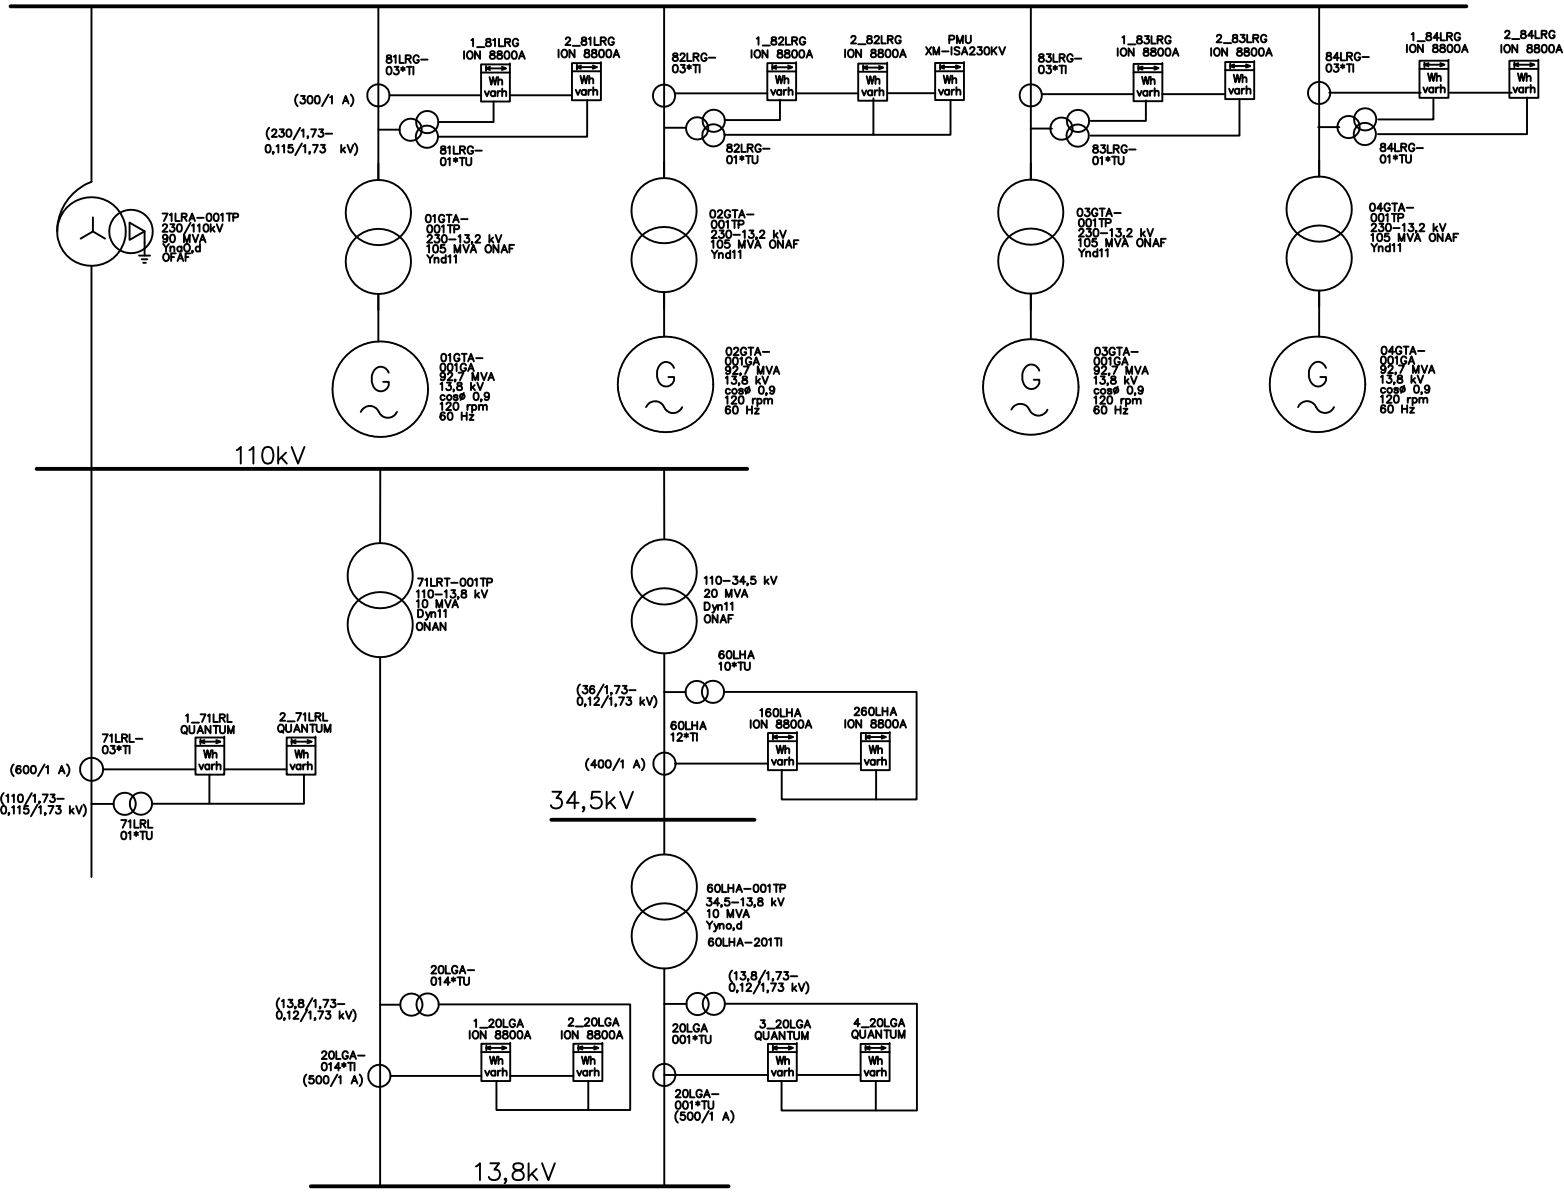

1 2 3 4 5 6 7 8

230kV

A
B
C
D
E
F

A
B
C
D
E
F

DISTRIBUCION
CONTADORES
DE ENERGIA

CGE URA90SLRXSD002 A 001 / 7